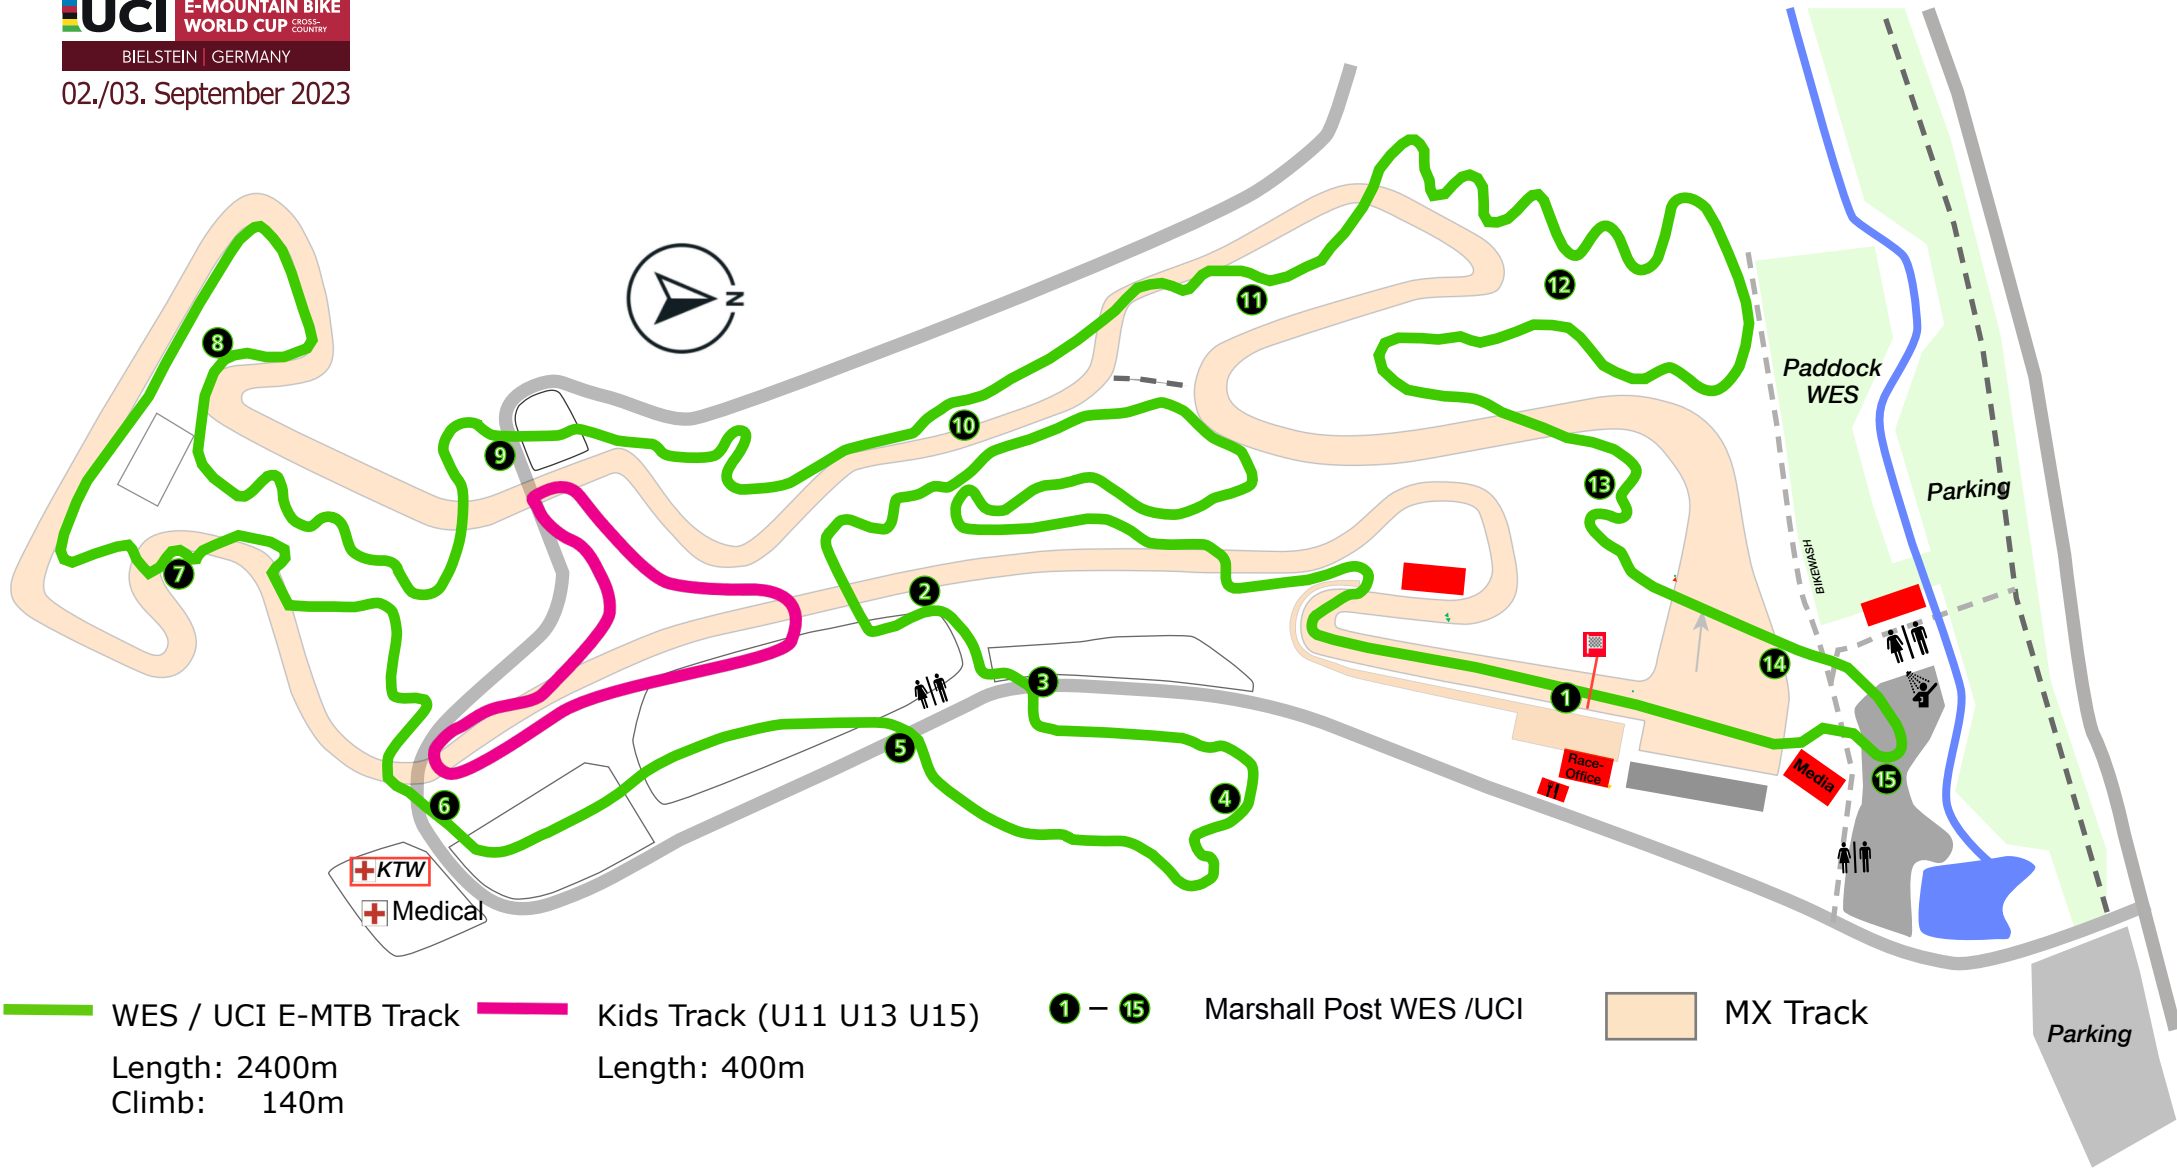

MSC Drabenderhöhe Bielstein e.V. im ADAC
"Bielsteiner Waldkurs" seit 1951

- WES / UCI E-MTB Track — Kids Track (U11 U13 U15) 1 – 15 Marshall Post WES /UCI MX Track
- Length: 2400m Length: 400m
- Climb: 140m